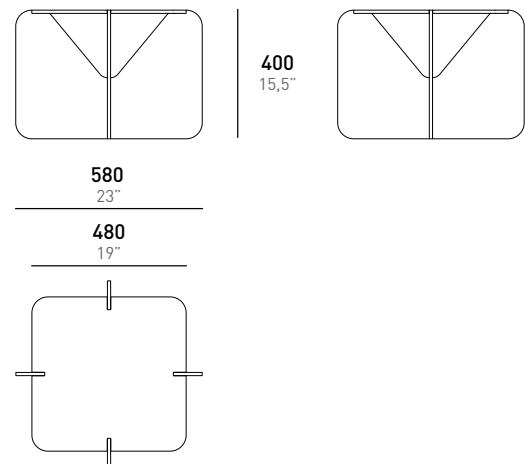

COLORI

FULL TEXTURE

-  Strisce Blu Petrolio
-  Stripes Multicolor

HALF TEXTURE

-  Grigio
-  Blu Petrolio
-  Giallo Ocra

DESCRIZIONE

Questo front table è composto da 3 elementi, 2 gambe e il ripiano, che si incastrano tra di loro con dei gesti immediati rendendo semplice il montaggio. Il sottile spessore del materiale conferisce non solo leggerezza estetica e un peso ridotto, ma anche un'elevata stabilità dell'oggetto.

DIMENSIONI

CARATTERISTICHE

USO		MATERIALI	DIMENSIONI	IMBALLO
Tipo	Front Table	Acrilico	Larghezza: 580 mm / 14,5"	Larghezza: 682 mm / 26,5"
Ambiente	Interno		Profondità: 580 mm / 14,5"	Profondità: 130 mm / 5"
			Altezza: 400 mm / 18"	Altezza: 682 mm / 26,5"

COLORS

FULL TEXTURE

-  Petrol blu stripes
-  Multicolor stripes

HALF TEXTURE

-  Grey
-  Petrol blu
-  Yellow Ochre

DESCRIPTION

This front table consists of 3 elements, 2 legs and one top, which fit together with immediate gestures. The thin thickness of the material gives not only aesthetic lightness and reduced weight, but also high stability to the object. Each element is diamond-tool finishing by hand to give greater clarity to the methacrylate. 1981 is available in clear acrylic in five versions: two completely textured with geometric patterns and three with colored top and textured legs.

OVERALL DIMENSION

FEATURES

USE	MATERIALS	DIMENSION	PACKAGING
Type Front Table	Acrylic	Width: 580 mm / 14,5"	Width: 682 mm / 26,5"
Environment Indoor	Marmble	Depth: 580 mm / 14,5"	Depth: 130 mm / 5"
		Height: 400 mm / 18"	Height: 682 mm / 26,5"