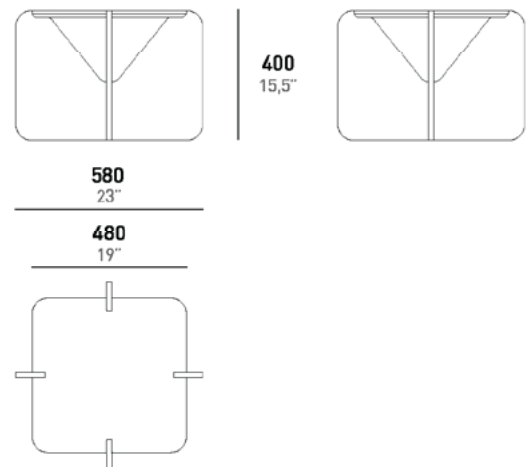

## DIMENSIONI

## CARATTERISTICHE

USO		MATERIALI
Tipo	Front Table	Acrilico
Ambiente	Interno	Marmo

DIMENSIONI		IMBALLO	
Larghezza:	580 mm / 14,5"	Larghezza:	682 mm / 26,5"
Profondità:	580 mm / 14,5"	Profondità:	130 mm / 5"
Altezza:	400 mm / 18"	Altezza:	682 mm / 26,5"

## OVERALL DIMENSION

## FEATURES

USE		MATERIALS
Type	Front Table	Acrylic
Environment	Indoor	Marmble

DIMENSION		PACKAGING	
Width:	580 mm / 14,5"	Width:	682 mm / 26,5"
Depth:	580 mm / 14,5"	Depth:	130 mm / 5"
Height:	400 mm / 18"	Height:	682 mm / 26,5"