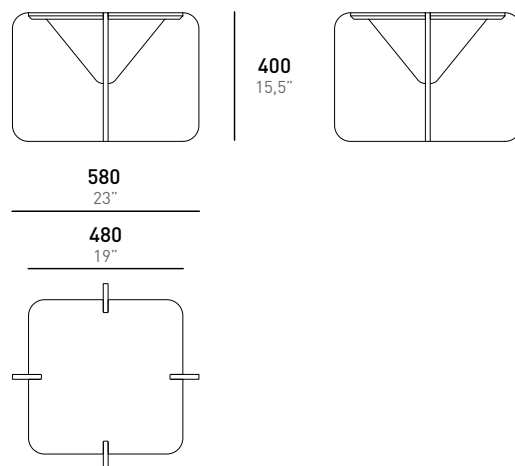

## DIMENSIONI

## CARATTERISTICHE

USO		MATERIALI
Tipo	Front Table	Acrilico
Ambiente	Interno	Marmo

DIMENSIONI		IMBALLO	
Larghezza:	580 mm / 14,5"	Larghezza:	682 mm / 26,5"
Profondità:	580 mm / 14,5"	Profondità:	130 mm / 5"
Altezza:	400 mm / 18"	Altezza:	682 mm / 26,5"

## OVERALL DIMENSION

## FEATURES

USE		MATERIALS
Type	Front Table	Acrylic
Environment	Indoor	Marmble

DIMENSION		PACKAGING	
Width:	580 mm / 14,5"	Width:	682 mm / 26,5"
Depth:	580 mm / 14,5"	Depth:	130 mm / 5"
Height:	400 mm / 18"	Height:	682 mm / 26,5"