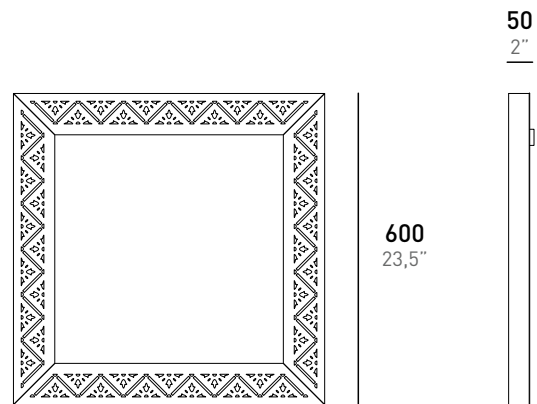

COLORI

-  Trasparente
-  Blu Petrolio
-  Rosa Cenere
-  Fumè

DESCRIZIONE

Lo specchio Amalfi è formato da 4 elementi, fresati e piegati a C che, oltre ad inglobare lo specchio, aderiscono ad esso dando una continuità formale ed estetica all'oggetto. Sul retro è applicata una lastra metallica che tiene uniti questi elementi e fa da supporto per una maggiore stabilità.

DIMENSIONI

CARATTERISTICHE

| USO | | MATERIALI | DIMENSIONI | IMBALLO |
|-----------------|----------|------------------|---------------------------|-------------------------|
| Tipo | Specchio | Acrilico | Larghezza: 600 mm / 23,5" | Larghezza: 755 mm / 30" |
| Ambiente | Interno | Specchio | Profondità: 50 mm / 2" | Profondità: 115 mm / 3" |
| | | Metallo | Altezza: 600 mm / 23,5" | Altezza: 755 mm / 30" |

COLORI

-  Trasparente
-  Blu Petrolio
-  Rosa Cenere
-  Fumè

DESCRIPTION

The AMALFI mirror is composed of 4 milled elements which incorporate the mirror and adhere to it giving a formal and aesthetic continuity to the object. On the back is applied a metal plate as a support for greater stability, that holds these elements together. The front frames have a stylized texture inspired by the ceramic tiles of Vietri's traditional craftsmanship. AMALFI is available in square, rectangular and floor version, in four colors: clear, petrol blue, ash pink and smoke-grey.

OVERALL DIMENSION

FEATURES

| USE | | MATERIALS | | DIMENSION | | PACKAGING | |
|-------------|--------|-----------|--|-----------|----------------|-----------|--------------|
| Type | Mirror | Acrylic | | Width: | 600 mm / 23,5" | Width: | 755 mm / 30" |
| Environment | Indoor | Mirror | | Depth: | 50 mm / 2" | Depth: | 115 mm / 3" |
| | | Metal | | Height: | 600 mm / 23,5" | Height: | 755 mm / 30" |