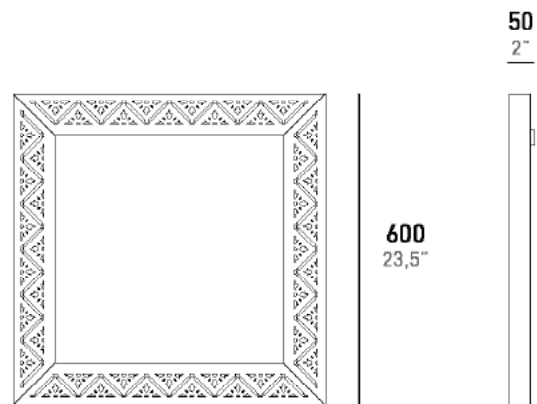

DIMENSIONI

CARATTERISTICHE

| USO | | MATERIALI | DIMENSIONI | IMBALLO |
|-----------------|----------|------------------|---------------------------|-------------------------|
| Tipo | Specchio | Acrilico | Larghezza: 600 mm / 23,5" | Larghezza: 755 mm / 30" |
| Ambiente | Interno | Specchio | Profondità: 50 mm / 2" | Profondità: 115 mm / 3" |
| | | Metallo | Altezza: 600 mm / 23,5" | Altezza: 755 mm / 30" |

OVERALL DIMENSION

FEATURES

| USE | | MATERIALS | | DIMENSION | | PACKAGING | |
|-------------|--------|-----------|--|-----------|----------------|-----------|--------------|
| Type | Mirror | Acrylic | | Width: | 600 mm / 23,5" | Width: | 755 mm / 30" |
| Environment | Indoor | Mirror | | Depth: | 50 mm / 2" | Depth: | 115 mm / 3" |
| | | Metal | | Height: | 600 mm / 23,5" | Height: | 755 mm / 30" |