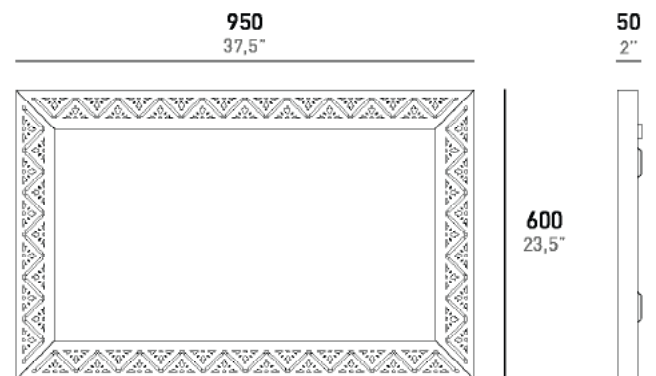

COLORI

-  Trasparente
-  Blu Petrolio
-  Rosa Cenere
-  Fumè

DESCRIZIONE

Lo specchio Amalfi è formato da 4 elementi, fresati e piegati a C che, oltre ad inglobare lo specchio, aderiscono ad esso dando una continuità formale ed estetica all'oggetto. Sul retro è applicata una lastra metallica che tiene uniti questi elementi e fa da supporto per una maggiore stabilità. Le cornici frontali presentano una texture stilizzata che si ispira alle piastrelle di ceramica della tradizione artigianale di Vietri. AMALFI è disponibile nelle versioni quadrata, rettangolare e stand alone in quattro colorazioni: blu petrolio, rosa cenere, fumè e trasparente.

DIMENSIONI

CARATTERISTICHE

USO		MATERIALI	DIMENSIONI	IMBALLO
Tipo	Specchio	Acrilico	Larghezza: 950 mm / 37,5"	Larghezza: 1115 mm / 44"
Ambiente	Interno	Specchio	Profondità: 50 mm / 2"	Profondità: 125 mm / 5"
		Metallo	Altezza: 600 mm / 23,5"	Altezza: 765 mm / 30"

COLORS

-  Clear
-  Petrol blue
-  Ash pink
-  Smoke-grey

DESCRIPTION

The AMALFI mirror is composed of 4 milled elements which incorporate the mirror and adhere to it giving a formal and aesthetic continuity to the object. On the back is applied a metal plate as a support for greater stability, that holds these elements together. The front frames have a stylized texture inspired by the ceramic tiles of Vietri's traditional craftsmanship. AMALFI is available in square, rectangular and floor version, in four colors: clear, petrol blue, ash pink and smoke-grey.

OVERALL DIMENSION

FEATURES

USE		MATERIALS		DIMENSION		PACKAGING	
Type	Mirror	Acrylic	Mirror	Width:	950 mm / 37,5"	Width:	1115 mm / 44"
Environment	Indoor	Mirror	Metal	Depth:	50 mm / 2"	Depth:	125 mm / 5"
				Height:	600 mm / 23,5"	Height:	765 mm / 30"