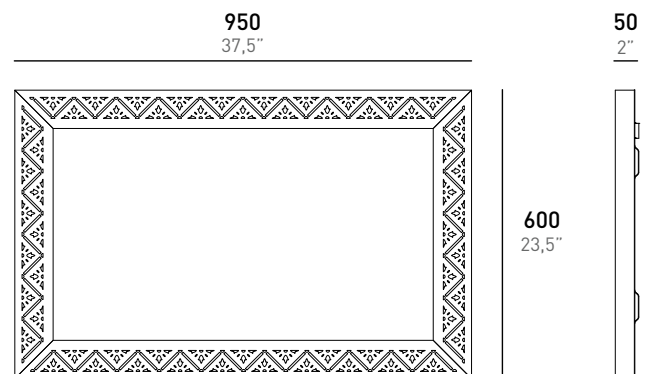

COLORI

-  Trasparente
-  Blu Petrolio
-  Rosa Cenere
-  Fumè

DESCRIZIONE

Lo specchio Amalfi è formato da 4 elementi, fresati e piegati a C che, oltre ad inglobare lo specchio, aderiscono ad esso dando una continuità formale ed estetica all'oggetto. Sul retro è applicata una lastra metallica che tiene uniti questi elementi e fa da supporto per una maggiore stabilità. Le cornici frontali presentano una texture stilizzata che si ispira alle piastrelle di ceramica della tradizione artigianale di Vietri. AMALFI è disponibile nelle versioni quadrata, rettangolare e stand alone in quattro colorazioni: blu petrolio, rosa cenere, fumè e trasparente.

DIMENSIONI

CARATTERISTICHE

USO		MATERIALI	DIMENSIONI	IMBALLO
Tipo	Specchio	Acrilico	Larghezza: 950 mm / 37,5"	Larghezza: 1115 mm / 44"
Ambiente	Interno	Specchio	Profondità: 50 mm / 2"	Profondità: 125 mm / 5"
		Metallo	Altezza: 600 mm / 23,5"	Altezza: 765 mm / 30"

COLORS

-  Clear
-  Petrol blue
-  Ash pink
-  Smoke-grey

DESCRIPTION

The AMALFI mirror is composed of 4 milled elements which incorporate the mirror and adhere to it giving a formal and aesthetic continuity to the object. On the back is applied a metal plate as a support for greater stability, that holds these elements together. The front frames have a stylized texture inspired by the ceramic tiles of Vietri's traditional craftsmanship. AMALFI is available in square, rectangular and floor version, in four colors: clear, petrol blue, ash pink and smoke-grey.

OVERALL DIMENSION

FEATURES

USE		MATERIALS		DIMENSION		PACKAGING	
Type	Mirror	Acrylic	Mirror	Width:	950 mm / 37,5"	Width:	1115 mm / 44"
Environment	Indoor	Mirror	Metal	Depth:	50 mm / 2"	Depth:	125 mm / 5"
				Height:	600 mm / 23,5"	Height:	765 mm / 30"