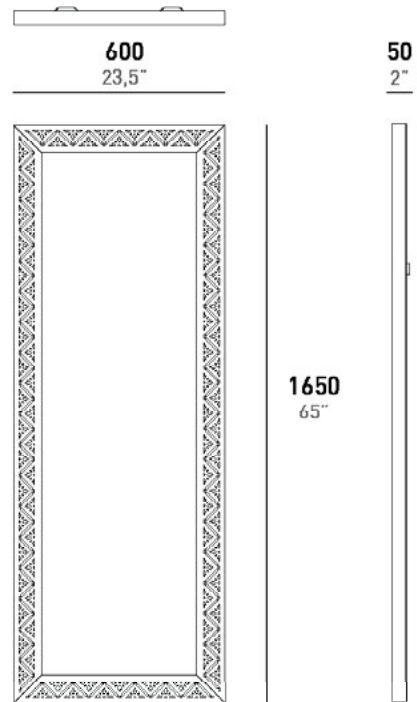

COLORI

-  Trasparente
-  Blu Petrolio
-  Rosa Cenere
-  Fumè

DESCRIZIONE

Lo specchio Amalfi è formato da 4 elementi, fresati e piegati a C che, oltre ad inglobare lo specchio, aderiscono ad esso dando una continuità formale ed estetica all'oggetto. Sul retro è applicata una lastra metallica che tiene uniti questi elementi e fa da supporto per una maggiore stabilità. Le cornici frontali presentano una texture stilizzata che si ispira alle piastrelle di ceramica della tradizione artigianale di Vietri. AMALFI è disponibile nelle versioni quadrata, rettangolare e stand alone in quattro colorazioni: blu petrolio, rosa cenere, fumè e trasparente.

DIMENSIONI

CARATTERISTICHE

USO		MATERIALI	DIMENSIONI	IMBALLO
Tipo	Specchio	Acrilico	Larghezza: 600 mm / 23,5"	Larghezza: 765 mm / 30"
Ambiente	Interno	Specchio	Profondità: 50 mm / 2"	Profondità: 125 mm / 5"
		Metallo	Altezza: 1650 mm / 65"	Altezza: 1815 mm / 71,5"

COLORI

- Trasparente
- Blu Petrolio
- Rosa Cenere
- Fumè

OVERALL DIMENSION

DESCRIPTION

The AMALFI mirror is composed of 4 milled elements which incorporate the mirror and adhere to it giving a formal and aesthetic continuity to the object. On the back is applied a metal plate as a support for greater stability, that holds these elements together. The front frames have a stylized texture inspired by the ceramic tiles of Vietri's traditional craftsmanship. AMALFI is available in square, rectangular and floor version, in four colors: clear, petrol blue, ash pink and smoke-grey.

FEATURES

USE	MATERIALS	DIMENSION	PACKAGING
Type	Mirror	Width: 600 mm / 23,5"	Width: 765 mm / 30"
Enviroment	Indoor	Depth: 50 mm / 2"	Depth: 125 mm / 5"
	Mirror	Height: 1650 mm / 65"	Height: 1815 mm / 71,5"
	Metal		