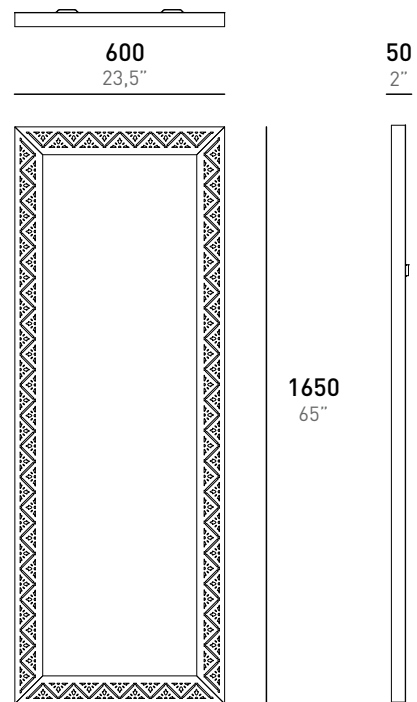

COLORI

-  Trasparente
-  Blu Petrolio
-  Rosa Cenere
-  Fumè

DESCRIZIONE

Lo specchio Amalfi è formato da 4 elementi, fresati e piegati a C che, oltre ad inglobare lo specchio, aderiscono ad esso dando una continuità formale ed estetica all'oggetto. Sul retro è applicata una lastra metallica che tiene uniti questi elementi e fa da supporto per una maggiore stabilità. Le cornici frontali presentano una texture stilizzata che si ispira alle piastrelle di ceramica della tradizione artigianale di Vietri. AMALFI è disponibile nelle versioni quadrata, rettangolare e stand alone in quattro colorazioni: blu petrolio, rosa cenere, fumè e trasparente.

DIMENSIONI

CARATTERISTICHE

USO		MATERIALI	DIMENSIONI	IMBALLO
Tipo	Specchio	Acrilico	Larghezza: 600 mm / 23,5"	Larghezza: 765 mm / 30"
Ambiente	Interno	Specchio	Profondità: 50 mm / 2"	Profondità: 125 mm / 5"
		Metallo	Altezza: 1650 mm / 65"	Altezza: 1815 mm / 71,5"

COLORI

- Trasparente
- Blu Petrolio
- Rosa Cenere
- Fumè

OVERALL DIMENSION

DESCRIPTION

The AMALFI mirror is composed of 4 milled elements which incorporate the mirror and adhere to it giving a formal and aesthetic continuity to the object. On the back is applied a metal plate as a support for greater stability, that holds these elements together. The front frames have a stylized texture inspired by the ceramic tiles of Vietri's traditional craftsmanship. AMALFI is available in square, rectangular and floor version, in four colors: clear, petrol blue, ash pink and smoke-grey.

FEATURES

USE	MATERIALS	DIMENSION	PACKAGING
Type	Mirror	Width: 600 mm / 23,5"	Width: 765 mm / 30"
Enviroment	Indoor	Depth: 50 mm / 2"	Depth: 125 mm / 5"
	Mirror	Height: 1650 mm / 65"	Height: 1815 mm / 71,5"
	Metal		