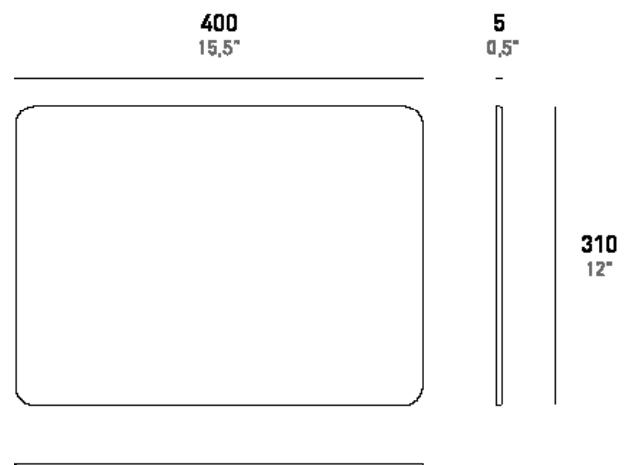

FEATURES

USE

Type Placemat

Environment Indoor

MATERIALS

Bi-cast acrylic

DIMENSION

Width: 400 mm / 15,5"

Depth: 310 mm / 12,5"

Height: 5 mm / 0,5"

PACKAGING

Width: 510 mm / 20"

Depth: 60 mm / 2,5"

Height: 405 mm / 16"