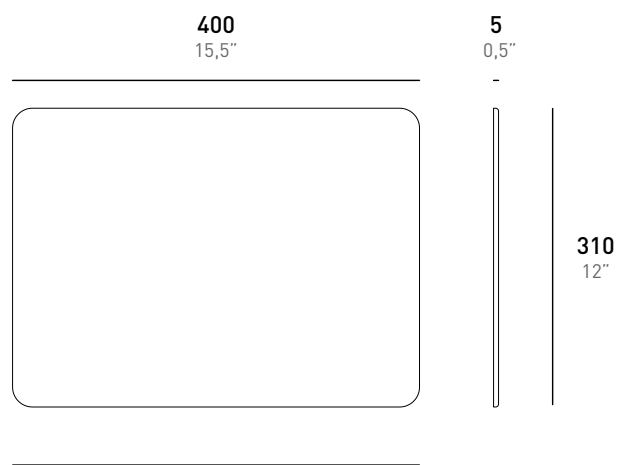

#### DIMENSIONI

#### CARATTERISTICHE

USO		MATERIALI	DIMENSIONI	IMBALLO
Tipo	Tovaglietta	Acrilico bicolato	Larghezza: 400 mm / 15,5"	Larghezza: 510 mm / 20"
Ambiente	Interno		Profondità: 310 mm / 12,5"	Profondità: 60 mm / 2,5"
			Altezza: 5 mm / 0,5"	Altezza: 405 mm / 16"

### DIMENSION

Width: 400 mm / 15,5"

Depth: 310 mm / 12,5"

Height: 5 mm / 0,5"

### PACKAGING

Width: 510 mm / 20"

Depth: 60 mm / 2,5"

Height: 405 mm / 16"