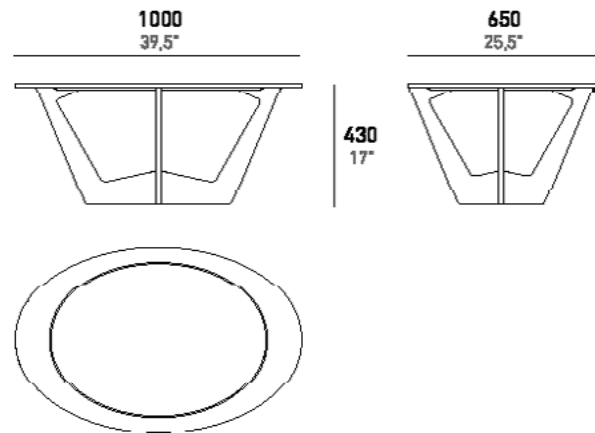

#### DIMENSIONI

#### CARATTERISTICHE

USO		MATERIALI	DIMENSIONI		IMBALLO	
Tipo	Front Table	Acrilico	Larghezza:	1000 mm / 39,5"	Larghezza:	1155 mm / 45,5"
Ambiente	Interno	Marmo	Profondità:	650 mm / 25,5"	Profondità:	155 mm / 6"
			Altezza:	430 mm / 17"	Altezza:	715 mm / 28"

#### OVERALL DIMENSION

#### FEATURES

USE		MATERIALS	DIMENSION		PACKAGING	
Type	Front Table	Acrylic	Width:	1000 mm / 39,5"	Width:	1155 mm / 45,5"
Environment	Indoor	Marmble	Depth:	650 mm / 25,5"	Depth:	155 mm / 6"
			Height:	430 mm / 17"	Height:	715 mm / 28"