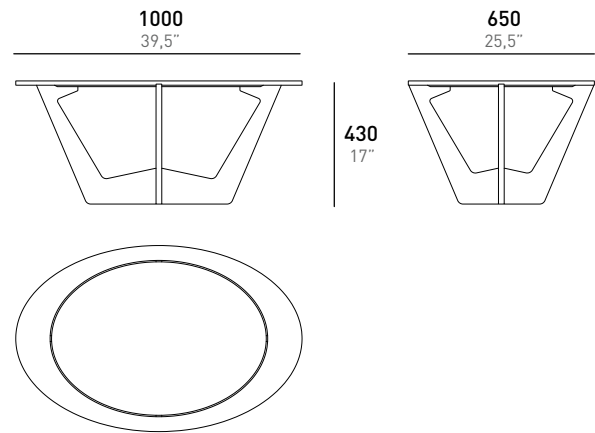

#### DESCRIZIONE

Tre elementi, in metacrilato, tagliati a laser che si incastrano tra di loro con dei gesti immediati. Si aggiunge un ultimo elemento, un piano in marmo fresato che si innesta facilmente alle gambe sottostanti, dando così stabilità all'intero oggetto.

#### DIMENSIONI

#### CARATTERISTICHE

USO		MATERIALI	DIMENSIONI		IMBALLO	
Tipo	Front Table	Acrilico	Larghezza:	1000 mm / 39,5"	Larghezza:	1155 mm / 45,5"
Ambiente	Interno	Marmo	Profondità:	650 mm / 25,5"	Profondità:	155 mm / 6"
			Altezza:	430 mm / 17"	Altezza:	715 mm / 28"

#### FEATURES

USE		MATERIALS	DIMENSION		PACKAGING	
Type	Front Table	Acrylic	Width:	1000 mm / 39,5"	Width:	1155 mm / 45,5"
Environment	Indoor	Marmble	Depth:	650 mm / 25,5"	Depth:	155 mm / 6"
			Height:	430 mm / 17"	Height:	715 mm / 28"