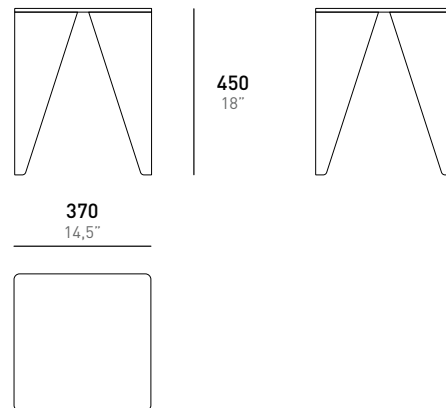

COLORI

DESCRIZIONE

Il side table è composto da un piano e 4 gambe, ciascuna formata da due elementi tagliati al laser che vengono fresati a 45 gradi, incollati e successivamente rifiniti per ottenere la smussatura desiderata.

PLI è disponibile in due versioni: interamente colorato o con top colorato e gambe trasparenti.

DIMENSIONI

CARATTERISTICHE

USO		MATERIALI
Tipo	Side Table	Acrilico
Ambiente	Interno	

DIMENSIONI		IMBALLO	
Larghezza:	370 mm / 14,5"	Larghezza:	450 mm / 18"
Profondità:	370 mm / 14,5"	Profondità:	450 mm / 18"
Altezza:	450 mm / 18"	Altezza:	585 mm / 23"

DESCRIPTION

The side table consists of a floor and four legs, each composed by two laser-cut elements milled at 45 degrees, glued and then finished to obtain the desired bevel.

All the elements are hand glued with extreme care and precision through the UV bonding technique, which allows an almost invisible joints between the methacrylate slabs.

OVERALL DIMENSION

FEATURES

USE	MATERIALS
Type Side Table	Acrylic
Enviroment Indoor	

DIMENSION	PACKAGING
Width: 370 mm / 14,5"	Width: 450 mm / 18"
Depth: 370 mm / 14,5"	Depth: 450 mm / 18"
Height: 450 mm / 18"	Height: 585 mm / 23"