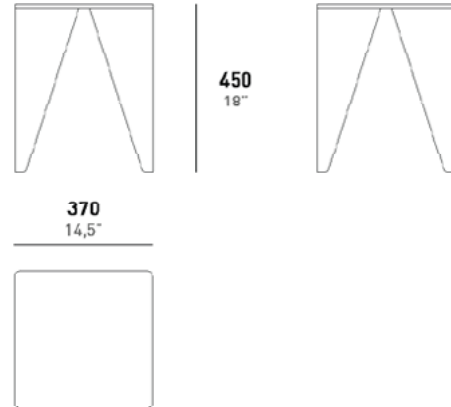

COLORI

DESCRIZIONE

Il side table è composto da un piano e 4 gambe, ciascuna formata da due elementi tagliati al laser che vengono fresati a 45 gradi, incollati e successivamente rifiniti per ottenere la smussatura desiderata.

PLI è disponibile in due versioni: interamente colorato o con top colorato e gambe trasparenti.

DIMENSIONI

CARATTERISTICHE

USO		MATERIALI
Tipo	Side Table	Acrilico
Ambiente	Interno	

DIMENSIONI		IMBALLO	
Larghezza:	370 mm / 14,5"	Larghezza:	450 mm / 18"
Profondità:	370 mm / 14,5"	Profondità:	450 mm / 18"
Altezza:	450 mm / 18"	Altezza:	585 mm / 23"

DESCRIPTION

The side table consists of a floor and four legs, each composed by two laser-cut elements milled at 45 degrees, glued and then finished to obtain the desired bevel.

All the elements are hand glued with extreme care and precision through the UV bonding technique, which allows an almost invisible joints between the methacrylate slabs.

OVERALL DIMENSION

FEATURES

USE	MATERIALS
Type Side Table	Acrylic
Enviroment Indoor	

DIMENSION	PACKAGING
Width: 370 mm / 14,5"	Width: 450 mm / 18"
Depth: 370 mm / 14,5"	Depth: 450 mm / 18"
Height: 450 mm / 18"	Height: 585 mm / 23"