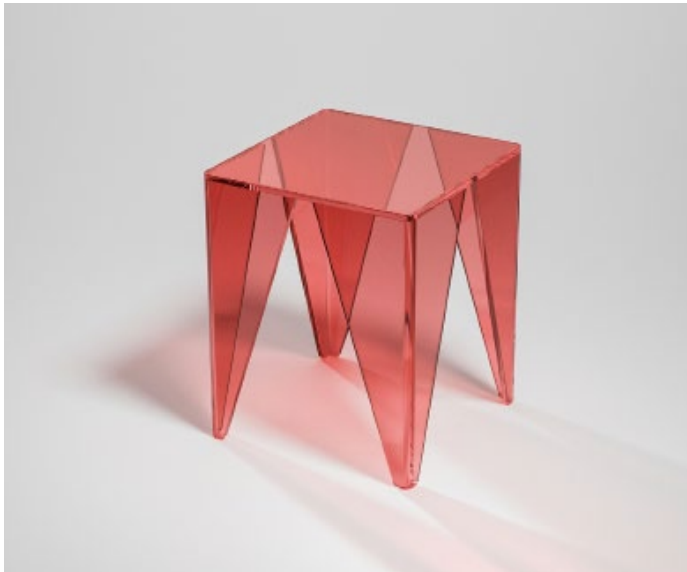

COLORI

DESCRIZIONE

Il side table è composto da un piano e 4 gambe, ciascuna formata da due elementi tagliati al laser che vengono fresati a 45 gradi, incollati e successivamente rifiniti per ottenere la smussatura desiderata.

Tutti gli elementi vengono incollati a mano con estrema cura e precisione tramite la tecnica di incollaggio UV, che permette di avere una giunzione quasi invisibile tra le lastre di metacrilato.

I pezzi sono diamantati a mano per dare lucidità assoluta al metacrilato e ottenere una trasparenza superiore anche a quella del vetro.

PLI è disponibile in due versioni: interamente colorato o con top colorato e gambe trasparenti.

DIMENSIONI

CARATTERISTICHE

USO		MATERIALI
Tipo	Side Table	Acrilico
Ambiente	Interno	

DIMENSIONI		IMBALLO	
Larghezza:	370 mm / 14,5"	Larghezza:	450 mm / 18"
Profondità:	370 mm / 14,5"	Profondità:	450 mm / 18"
Altezza:	450 mm / 18"	Altezza:	585 mm / 23"

DESCRIPTION

The side table consists of a floor and four legs, each composed by two laser-cut elements milled at 45 degrees, glued and then finished to obtain the desired bevel.

All the elements are hand glued with extreme care and precision through the UV bonding technique, which allows an almost invisible joints between the methacrylate slabs.