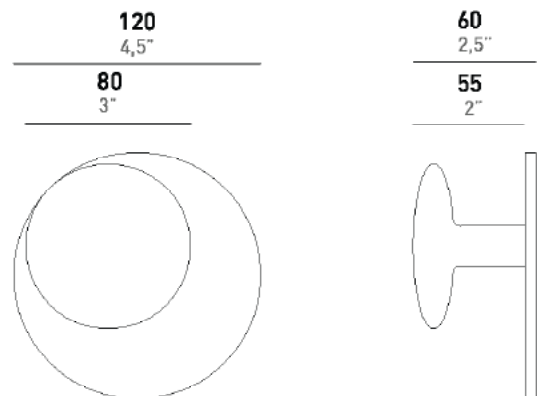

## DIMENSIONI

## CARATTERISTICHE

USO		MATERIALI	DIMENSIONI		IMBALLO	
Tipo	Pomello da muro	Acrilico	Larghezza:	120mm / 4,5"	Larghezza:	185 mm / 7,5"
Ambiente	Interno	Legno di Faggio	Profondità:	60 mm / 2,5"	Profondità:	95 mm / 4"
			Altezza:	120 mm / 4,5"	Altezza:	300 mm / 12"

## OVERALL DIMENSION

## FEATURES

USE	MATERIALS	DIMENSION	PACKAGING
<b>Type</b>	Knob	Width: 120mm / 4,5"	Width: 185 mm / 7,5"
<b>Enviroment</b>	Indoor	Depth: 60 mm / 2,5"	Depth: 95 mm / 4"
	Beech wood	Height: 120 mm / 4,5"	Height: 300 mm / 12"