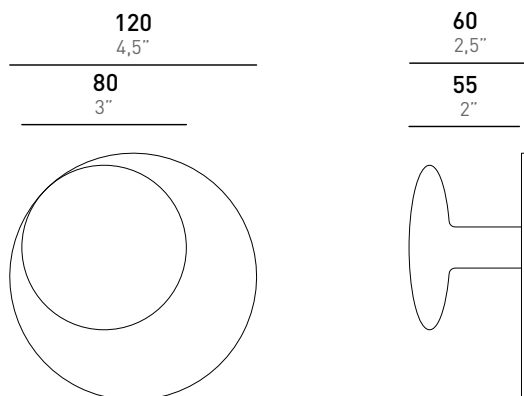

## DIMENSIONI

## CARATTERISTICHE

USO		MATERIALI	DIMENSIONI		IMBALLO	
Tipo	Pomello da muro	Acrilico	Larghezza:	120mm / 4,5"	Larghezza:	185 mm / 7,5"
Ambiente	Interno	Legno di Faggio	Profondità:	60 mm / 2,5"	Profondità:	95 mm / 4"
			Altezza:	120 mm / 4,5"	Altezza:	300 mm / 12"

## OVERALL DIMENSION

## FEATURES

USE	MATERIALS	DIMENSION	PACKAGING
<b>Type</b>	Knob	Width: 120mm / 4,5"	Width: 185 mm / 7,5"
<b>Enviroment</b>	Indoor	Depth: 60 mm / 2,5"	Depth: 95 mm / 4"
	Beech wood	Height: 120 mm / 4,5"	Height: 300 mm / 12"