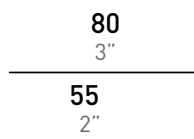

COLORI

-  Pois
-  Stripes
-  Circles

DESCRIZIONE

Questi pomelli sono realizzati in legno di faggio, di 3 diverse dimensioni, che vengono avvitati a dei dischi, delle rispettive dimensioni.

Il legno è stato accuratamente selezionato per questo prodotto, viene lavorato in un tornio a controllo numerico, e successivamente sbiancato e opacizzato. Il disco dei pomelli viene retrostampato con le grafiche ispirate alla pop art di Lichtenstein.

POPMELO è disponibile in 3 dimensioni e in 3 diverse grafiche. Può essere acquistato singolarmente o creare una composizione secondo la scelta dell'utente.

DIMENSIONI

CARATTERISTICHE

USO

Tipo Pomello da muro

IMBALLO

Larghezza: 185 mm / 7,5"

Profondità: 95 mm / 4"

Altezza: 300 mm / 12"

COLORS

-  Pois
-  Stripes
-  Circles

DESCRIPTION

These knobs are made of beech wood, mounted on printed discs of their respective dimensions.
The wood is carefully selected for this product. The disc of the knobs is backprinted with graphics inspired by Lichtenstein's pop art.
POPMELLO is available in 3 sizes with 3 different graphics. it's possible to buy it individually or create a composition according to the consumer's choice.

OVERALL DIMENSION

FEATURES

USE	MATERIALS	DIMENSION	PACKAGING
Type Knob	Acrylic	Width: 80mm / 3"	Width: 185 mm / 7,5"
Enviroment Indoor	Beech wood	Depth: 55 mm / 2"	Depth: 95 mm / 4"
		Height: 80 mm / 3"	Height: 300 mm / 12"