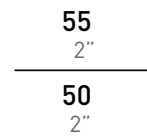

COLORI

-  Pois
-  Stripes
-  Circles

DESCRIZIONE

Questi pomelli sono realizzati in legno di faggio, di 3 diverse dimensioni, che vengono avvitati a dei dischi, delle rispettive dimensioni.

Il legno è stato accuratamente selezionato per questo prodotto, viene lavorato in un tornio a controllo numerico, e successivamente sbiancato e opacizzato. Il disco dei pomelli viene retrostampato con le grafiche ispirate alla pop art di Lichtenstein.

POPMELO è disponibile in 3 dimensioni e in 3 diverse grafiche. Può essere acquistato singolarmente o creare una composizione secondo la scelta dell'utente.

DIMENSIONI

CARATTERISTICHE

USO

Tipo Pomello da muro

IMBALLO

Larghezza: 185 mm / 7,5"

Profondità: 95 mm / 4"

Altezza: 300 mm / 12"

COLORS

-  Pois
-  Stripes
-  Circles

DESCRIPTION

These knobs are made of beech wood, mounted on printed discs of their respective dimensions.
The wood is carefully selected for this product. The disc of the knobs is backprinted with graphics inspired by Lichtenstein's pop art.
POPMELLO is available in 3 sizes with 3 different graphics. it's possible to buy it individually or create a composition according to the consumer's choice.

OVERALL DIMENSION

FEATURES

USE	MATERIALS	DIMENSION	PACKAGING
Type Knob	Acrylic	Width: 80mm / 3"	Width: 185 mm / 7,5"
Enviroment Indoor	Beech wood	Depth: 55 mm / 2"	Depth: 95 mm / 4"
		Height: 80 mm / 3"	Height: 300 mm / 12"