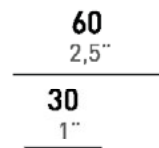

## DIMENSIONI

**60**  
2,5"

---

**30**  
1"

**50**  
2"

---

**45**  
1,5"

### DIMENSIONI

Larghezza:	60 mm / 2,5"
Profondità:	50 mm / 2"
Altezza:	60 mm / 2,5"

### IMBALLO

Larghezza:	185 mm / 7,5"
Profondità:	95 mm / 4"
Altezza:	300 mm / 12"

## OVERALL DIMENSION