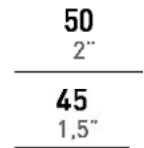

## DIMENSIONI

**60**  
2,5"

---

**30**  
1"

**50**  
2"

---

**45**  
1,5"

### DIMENSIONI

Larghezza:	60 mm / 2,5"
Profondità:	50 mm / 2"
Altezza:	60 mm / 2,5"

### IMBALLO

Larghezza:	185 mm / 7,5"
Profondità:	95 mm / 4"
Altezza:	300 mm / 12"

## OVERALL DIMENSION