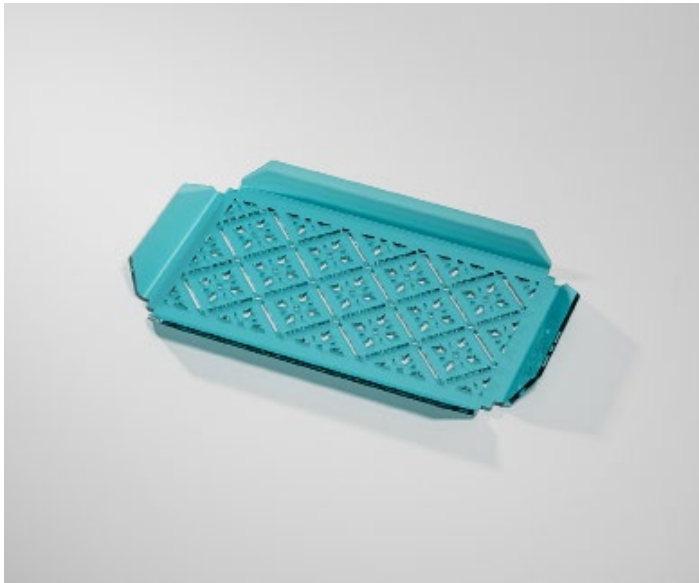

COLORS

- Yellow ochre
- Redcurrant
- Petrol blue
- Ash pink
- Smoke grey

DESCRIPTION

A laser-cut element engraved with a stylized texture inspired by the ceramic tiles of the Neapolitan tradition. The edges of the trays are manually folded at 45 degree to allow an optimal grip. VIETRI trays with their extraordinary lucidity and transparency, are available in four different sizes S,M,L,XL, depending on the different functions you choose. You can buy them in five different colors: petrol blue, ash pink, smoke-grey, recurrant and yellow ocher.

OVERALL DIMENSION