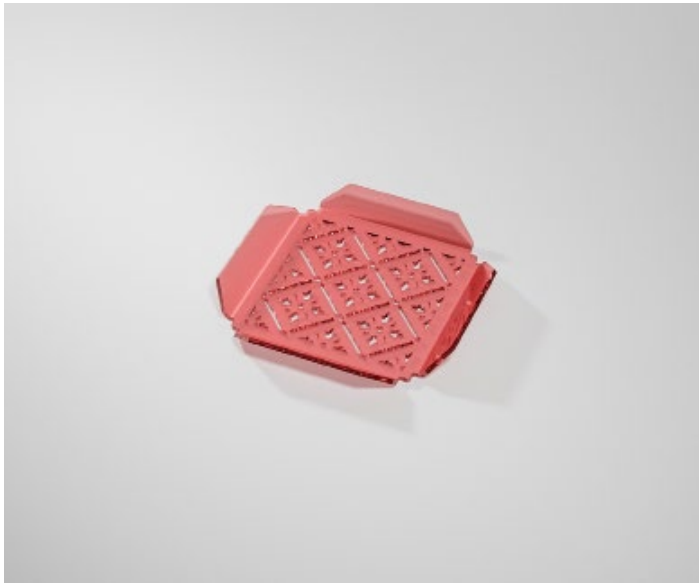

COLORI

-  Giallo Ocra
-  Rosso Ribes
-  Blu Petrolio
-  Rosa Cenere
-  Fumè

DESCRIZIONE

Un elemento tagliato al laser su cui viene incisa una texture stilizzata che si ispira alle piastrelle di ceramica della tradizione artigianale campana.

I bordi dei vassoi vengono piegati manualmente a 45° per consentire una presa ottimale e una maggiore impilabilità.

La diamantatura conferisce una straordinaria lucidità e una trasparenza superiore anche a quella del vetro.

DIMENSIONI

Larghezza:	250 mm / 10"
Profondità:	250 mm / 10"
Altezza:	29 mm / 1"

IMBALLO

Larghezza:	315 mm / 12,5"
Profondità:	75 mm / 3"
Altezza:	315 mm / 12,5"

COLORI

-  Yellow ochre
-  Redcurrant
-  Petrol blue
-  Ash pink
-  Smoke grey

DESCRIPTION

A laser-cut element engraved with a stylized texture inspired by the ceramic tiles of the Neapolitan tradition.

The edges of the trays are manually folded at 45 degree to allow an optimal grip. VIETRI trays with their extraordinary lucidity and transparency, are available in four different sizes S,M,L,XL, depending on the different functions you choose.