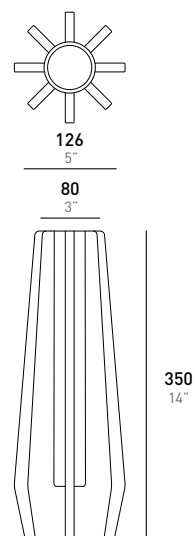

COLORI

-  Giallo Ocra
-  Rosso Ribes
-  Blu Petrolio
-  Verde
-  Rosa Antico
-  Fumè

DESCRIZIONE

RAY è formato da 4 elementi che si incastrano tra di loro che costituiscono una struttura che avvolge un tubo in metacrilato trasparente. La particolare forma della struttura portante conferisce all'oggetto un'elevata stabilità. I vasi sono disponibili nelle versioni Big, Medium e Small in 6 diverse colorazioni: giallo ocra, rosso ribes, blu petrolio, verde, rosa cenere e fumè.

DIMENSIONI

CARATTERISTICHE

USO		MATERIALI	DIMENSIONI		IMBALLO	
Tipo	Vaso	Acrilico	Larghezza:	126 mm / 5"	Larghezza:	175 mm / 7"
Ambiente	Interno		Profondità:	126 mm / 5"	Profondità:	175 mm / 7"
			Altezza:	350 mm / 14"	Altezza:	405 mm / 16"

COLORS

-  Yellow ochre
-  Redcurrant
-  Petrol blue
-  Green
-  Ash pink
-  Smoke grey

DESCRIPTION

RAY is made of 4 wedged-in elements, forming a structure that wraps a transparent methacrylate tube. The unique shape of the supporting structure gives the object high stability. The vases are available in Big, Medium and Small versions, in 6 different colors: yellow ochre, redcurrant, petrol blue, green, ash pink and smoke-grey.

OVERALL DIMENSION

FEATURES

USE		MATERIALS
Type	Vase	Acrylic
Environment	Indoor	

DIMENSION		PACKAGING	
Width:	126 mm / 5"	Width:	175 mm / 7"
Depth:	126 mm / 5"	Depth:	175 mm / 7"
Height:	350 mm / 14"	Height:	405 mm / 16"