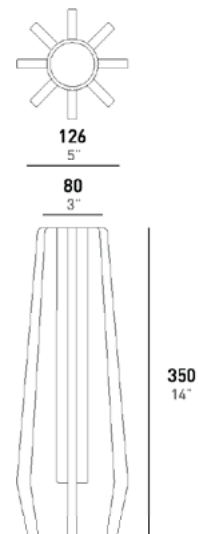

COLORI

-  Giallo Ocra
-  Rosso Ribes
-  Blu Petrolio
-  Verde
-  Rosa Antico
-  Fumè

DESCRIZIONE

RAY è formato da 4 elementi che si incastrano tra di loro che costituiscono una struttura che avvolge un tubo in metacrilato trasparente. La particolare forma della struttura portante conferisce all'oggetto un'elevata stabilità. I vasi sono disponibili nelle versioni Big, Medium e Small in 6 diverse colorazioni: giallo ocra, rosso ribes, blu petrolio, verde, rosa cenere e fumè.

DIMENSIONI

CARATTERISTICHE

USO		MATERIALI	DIMENSIONI		IMBALLO	
Tipo	Vaso	Acrilico	Larghezza:	126 mm / 5"	Larghezza:	175 mm / 7"
Ambiente	Interno		Profondità:	126 mm / 5"	Profondità:	175 mm / 7"
			Altezza:	350 mm / 14"	Altezza:	405 mm / 16"

COLORS

-  Yellow ochre
-  Redcurrant
-  Petrol blue
-  Green
-  Ash pink
-  Smoke grey

DESCRIPTION

RAY is made of 4 wedged-in elements, forming a structure that wraps a transparent methacrylate tube. The unique shape of the supporting structure gives the object high stability. The vases are available in Big, Medium and Small versions, in 6 different colors: yellow ochre, redcurrant, petrol blue, green, ash pink and smoke-grey.

OVERALL DIMENSION

FEATURES

USE		MATERIALS
Type	Vase	Acrylic
Environment	Indoor	

DIMENSION		PACKAGING	
Width:	126 mm / 5"	Width:	175 mm / 7"
Depth:	126 mm / 5"	Depth:	175 mm / 7"
Height:	350 mm / 14"	Height:	405 mm / 16"