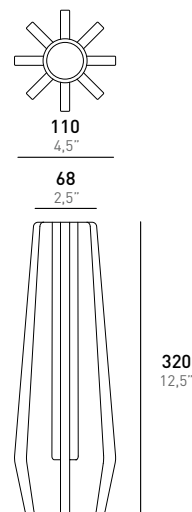

**COLORI**

-  Giallo Ocra
-  Rosso Ribes
-  Blu Petrolio
-  Verde
-  Rosa Antico
-  Fumè

**DESCRIZIONE**

RAY è formato da 4 elementi che si incastrano tra di loro che costituiscono una struttura che avvolge un tubo in metacrilato trasparente. La particolare forma della struttura portante conferisce all'oggetto un'elevata stabilità. I vasi sono disponibili nelle versioni Big, Medium e Small in 6 diverse colorazioni: giallo ocra, rosso ribes, blu petrolio, verde, rosa cenere e fumè.

**DIMENSIONI**

**CARATTERISTICHE**

<b>USO</b>		<b>MATERIALI</b>	<b>DIMENSIONI</b>		<b>IMBALLO</b>	
<b>Tipo</b>	Vaso	Acrilico	Larghezza:	110 mm / 5"	Larghezza:	160 mm / 6,5"
<b>Ambiente</b>	Interno		Profondità:	110 mm / 5"	Profondità:	160 mm / 6,5"
			Altezza:	320 mm / 14"	Altezza:	375 mm / 15"

**COLORS**

-  Yellow ochre
-  Redcurrant
-  Petrol blue
-  Green
-  Ash pink
-  Smoke grey

**DESCRIPTION**

RAY is made of 4 wedged-in elements, forming a structure that wraps a transparent methacrylate tube. The unique shape of the supporting structure gives the object high stability. The vases are available in Big, Medium and Small versions, in 6 different colors: yellow ochre, redcurrant, petrol blue, green, ash pink and smoke-grey.

**OVERALL DIMENSION**

**FEATURES**

USE		MATERIALS
Type	Vase	Acrylic
Environment	Indoor	

DIMENSION		PACKAGING	
Width:	110 mm / 5"	Width:	160 mm / 6,5"
Depth:	110 mm / 5"	Depth:	160 mm / 6,5"
Height:	320 mm / 14"	Height:	375 mm / 15"