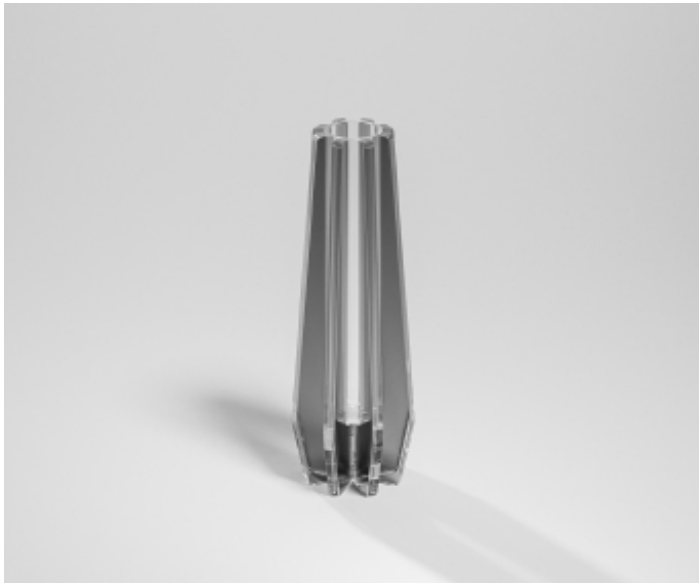

**COLORI**

-  Giallo Ocra
-  Rosso Ribes
-  Blu Petrolio
-  Verde
-  Rosa Antico
-  Fumè

**DESCRIZIONE**

RAY è formato da 4 elementi che si incastrano tra di loro che costituiscono una struttura che avvolge un tubo in metacrilato trasparente. La particolare forma della struttura portante conferisce all'oggetto un'elevata stabilità. I vasi sono disponibili nelle versioni Big, Medium e Small in 6 diverse colorazioni: giallo ocra, rosso ribes, blu petrolio, verde, rosa cenere e fumè.

**DIMENSIONI**

**CARATTERISTICHE**

<b>USO</b>		<b>MATERIALI</b>	<b>DIMENSIONI</b>		<b>IMBALLO</b>	
<b>Tipo</b>	Vaso	Acrilico	Larghezza:	110 mm / 5"	Larghezza:	160 mm / 6,5"
<b>Ambiente</b>	Interno		Profondità:	110 mm / 5"	Profondità:	160 mm / 6,5"
			Altezza:	320 mm / 14"	Altezza:	375 mm / 15"

**COLORS**

-  Yellow ochre
-  Redcurrant
-  Petrol blue
-  Green
-  Ash pink
-  Smoke grey

**DESCRIPTION**

RAY is made of 4 wedged-in elements, forming a structure that wraps a transparent methacrylate tube. The unique shape of the supporting structure gives the object high stability. The vases are available in Big, Medium and Small versions, in 6 different colors: yellow ochre, redcurrant, petrol blue, green, ash pink and smoke-grey.

**OVERALL DIMENSION**

**FEATURES**

USE		MATERIALS
Type	Vase	Acrylic
Environment	Indoor	

DIMENSION		PACKAGING	
Width:	110 mm / 5"	Width:	160 mm / 6,5"
Depth:	110 mm / 5"	Depth:	160 mm / 6,5"
Height:	320 mm / 14"	Height:	375 mm / 15"