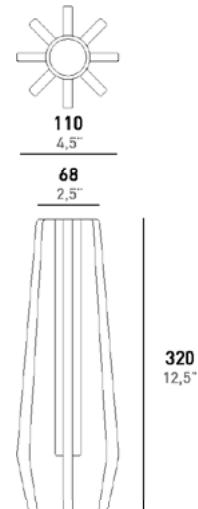

**COLORI**

-  Giallo Ocra
-  Rosso Ribes
-  Blu Petrolio
-  Verde
-  Rosa Antico
-  Fumè

**DESCRIZIONE**

RAY è formato da 4 elementi che si incastrano tra di loro che costituiscono una struttura che avvolge un tubo in metacrilato trasparente. La particolare forma della struttura portante conferisce all'oggetto un'elevata stabilità. I vasi sono disponibili nelle versioni Big, Medium e Small in 6 diverse colorazioni: giallo ocra, rosso ribes, blu petrolio, verde, rosa cenere e fumè.

**DIMENSIONI**

**CARATTERISTICHE**

<b>USO</b>		<b>MATERIALI</b>	<b>DIMENSIONI</b>		<b>IMBALLO</b>	
<b>Tipo</b>	Vaso	Acrilico	Larghezza:	110 mm / 5"	Larghezza:	160 mm / 6,5"
<b>Ambiente</b>	Interno		Profondità:	110 mm / 5"	Profondità:	160 mm / 6,5"
			Altezza:	320 mm / 14"	Altezza:	375 mm / 15"

**COLORS**

-  Yellow ochre
-  Redcurrant
-  Petrol blue
-  Green
-  Ash pink
-  Smoke grey

**DESCRIPTION**

RAY is made of 4 wedged-in elements, forming a structure that wraps a transparent methacrylate tube. The unique shape of the supporting structure gives the object high stability. The vases are available in Big, Medium and Small versions, in 6 different colors: yellow ochre, redcurrant, petrol blue, green, ash pink and smoke-grey.

**OVERALL DIMENSION**

**FEATURES**

USE		MATERIALS
Type	Vase	Acrylic
Environment	Indoor	

DIMENSION		PACKAGING	
Width:	110 mm / 5"	Width:	160 mm / 6,5"
Depth:	110 mm / 5"	Depth:	160 mm / 6,5"
Height:	320 mm / 14"	Height:	375 mm / 15"