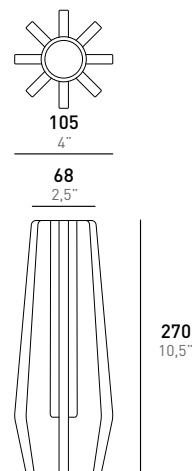

COLORI

-  Giallo Ocra
-  Rosso Ribes
-  Blu Petrolio
-  Verde
-  Rosa Antico
-  Fumè

DESCRIZIONE

RAY è formato da 4 elementi che si incastrano tra di loro che costituiscono una struttura che avvolge un tubo in metacrilato trasparente. La particolare forma della struttura portante conferisce all'oggetto un'elevata stabilità. I vasi sono disponibili nelle versioni Big, Medium e Small in 6 diverse colorazioni: giallo ocra, rosso ribes, blu petrolio, verde, rosa cenere e fumè.

DIMENSIONI

CARATTERISTICHE

USO		MATERIALI		DIMENSIONI		IMBALLO	
Tipo	Vaso		Acrilico	Larghezza:	105 mm / 4"	Larghezza:	155 mm / 6"
Ambiente	Interno			Profondità:	105 mm / 4"	Profondità:	155 mm / 6"
				Altezza:	270 mm / 10,5"	Altezza:	365 mm / 14,5"

- Yellow ochre
- Redcurrant
- Petrol blue
- Green
- Ash pink
- Smoke grey

DESCRIPTION

RAY is made of 4 wedged-in elements, forming a structure that wraps a transparent methacrylate tube. The unique shape of the supporting structure gives the object high stability. The vases are available in Big, Medium and Small versions, in 6 different colors: yellow ochre, redcurrant, petrol blue, green, ash pink and smoke-grey.

OVERALL DIMENSION

FEATURES

USE		MATERIALS	DIMENSION		PACKAGING	
Type	Vase	Acrylic	Width:	105 mm / 4"	Width:	155 mm / 6"
Environment	Indoor		Depth:	105 mm / 4"	Depth:	155 mm / 6"
			Height:	270 mm / 10,5"	Height:	365 mm / 14,5"