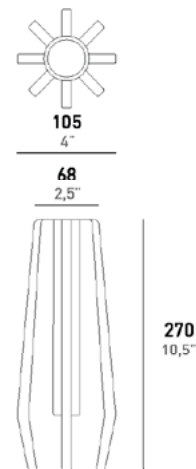

COLORI

-  Giallo Ocra
-  Rosso Ribes
-  Blu Petrolio
-  Verde
-  Rosa Antico
-  Fumè

DESCRIZIONE

RAY è formato da 4 elementi che si incastrano tra di loro che costituiscono una struttura che avvolge un tubo in metacrilato trasparente. La particolare forma della struttura portante conferisce all'oggetto un'elevata stabilità. I vasi sono disponibili nelle versioni Big, Medium e Small in 6 diverse colorazioni: giallo ocra, rosso ribes, blu petrolio, verde, rosa cenere e fumè.

DIMENSIONI

CARATTERISTICHE

USO		MATERIALI		DIMENSIONI		IMBALLO	
Tipo	Vaso		Acrilico	Larghezza:	105 mm / 4"	Larghezza:	155 mm / 6"
Ambiente	Interno			Profondità:	105 mm / 4"	Profondità:	155 mm / 6"
				Altezza:	270 mm / 10,5"	Altezza:	365 mm / 14,5"

- Yellow ochre
- Redcurrant
- Petrol blue
- Green
- Ash pink
- Smoke grey

DESCRIPTION

RAY is made of 4 wedged-in elements, forming a structure that wraps a transparent methacrylate tube. The unique shape of the supporting structure gives the object high stability. The vases are available in Big, Medium and Small versions, in 6 different colors: yellow ochre, redcurrant, petrol blue, green, ash pink and smoke-grey.

OVERALL DIMENSION

FEATURES

USE		MATERIALS	DIMENSION		PACKAGING	
Type	Vase	Acrylic	Width:	105 mm / 4"	Width:	155 mm / 6"
Environment	Indoor		Depth:	105 mm / 4"	Depth:	155 mm / 6"
			Height:	270 mm / 10,5"	Height:	365 mm / 14,5"