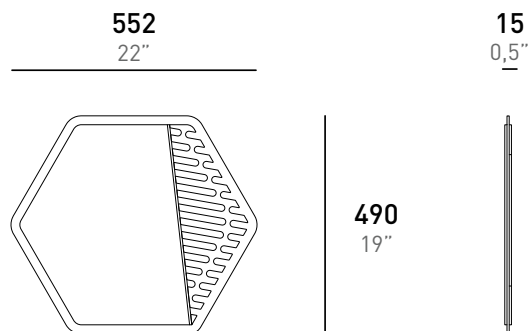

**COLORI**

- Giallo Ocra
- Rosso Ribes
- Blu Petrolio
- Rosa Cenere
- Fumè

**DESCRIZIONE**

Gli specchi sono formati da un elemento che richiama forme geometriche dagli angoli morbidi. Su di esso viene applicato uno specchio che non ricopre l'intero oggetto ma ne lascia scoperta la parte in cui è presente una texture lineare studiata per avere la funzione di portaoggetti. Sul retro un profilo a C, che riprende la forma dello specchio, serve a distanziare lo specchio dal muro in modo tale da rendere semplice l'inserimento di chiavi, cuffie, lettere, etc.. La molatura dello specchio a 45° crea una continuità visiva con l'elemento portante.

Gli specchi sono disponibili nelle versioni Esagonale e Tondo in 5 diverse colorazioni: giallo ocra, rosso ribes, blu petrolio, rosa cenere e fumè.

**DIMENSIONI**

**CARATTERISTICHE**

<b>USO</b>		<b>MATERIALI</b>	<b>DIMENSIONI</b>		<b>IMBALLO</b>	
<b>Tipo</b>	Specchio	Acrilico	Larghezza:	552 mm / 22"	Larghezza:	655 mm / 26"
<b>Ambiente</b>	Interno	Specchio	Profondità:	15 mm / 0,5"	Profondità:	70 mm / 3"
			Altezza:	490 mm / 19"	Altezza:	605 mm / 24"

**COLORS**

- Yellow ochre
- Redcurrant
- Petrol blue
- Ash pink
- Smoke grey

**DESCRIPTION**

SEE YOU mirrors consist of a geometric shape element with soft corners. A mirror is applied on it, but a part is uncovered because of a linear texture designed to serve as object holder. On the back a C profile is used to distance the mirror from the wall to make it easy to insert keys, headphones, letters, etc.

The mirrors are available in the Hexagonal and Round versions, in 5 different colors: yellow ochre, redcurrant, petrol blue, ash pink and smoke-grey.

**OVERALL DIMENSION**

**FEATURES**

USE		MATERIALS		DIMENSION		PACKAGING	
Type	Mirror	Acrylic		Width:	552 mm / 22"	Width:	655 mm / 26"
Environment	Indoor	Mirror		Depth:	15 mm / 0,5"	Depth:	70 mm / 3"
				Height:	490 mm / 19"	Height:	605 mm / 24"