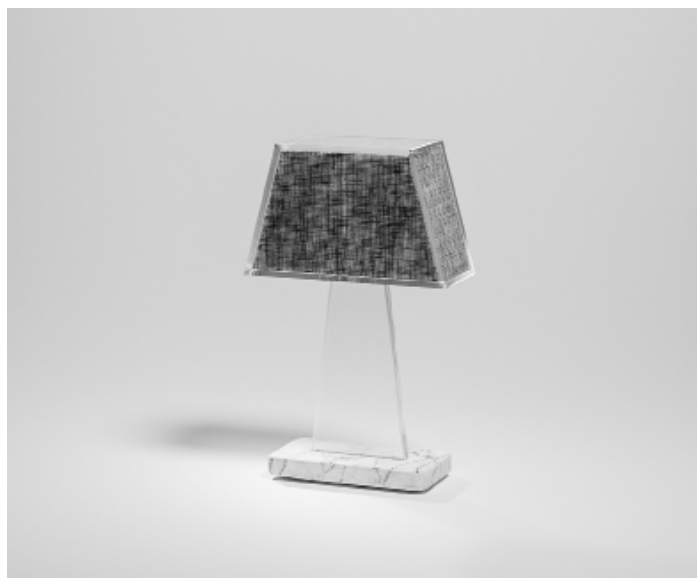

COLORS

Emperador Brown,
Natural Linen

White Carrara, Grey
Natural Linen

Imperial Grey, Grey
Natural Linen

DIMENSIONS

Width: 328 mm / 13"
Depth: 138 mm / 5,5"
Height: 525 mm / 20,5"

PACKAGING

Width: 410 mm / 16"
Depth: 195 mm / 7,5"
Height: 665 mm / 26"

MATERIALS

Marble
Acrylic
Double-Molded Acrylic

DESCRIPTION

TAILOR is a modern abat-jour consisting of a marble base, a clear acrylic stem and the bi-cast methacrylate lampshade that incorporates pure linen fabric. It is an innovative material, created through a production process, which allows to obtain multiple layers: a translucent one, able to diffuse the light in a uniform way, one with the fabric and finally a clear one.

The marble element has 3 variants: White Carrara, Imperial Grey and Brown Emperador. All types of Italian-made marble are chamfered and polished.