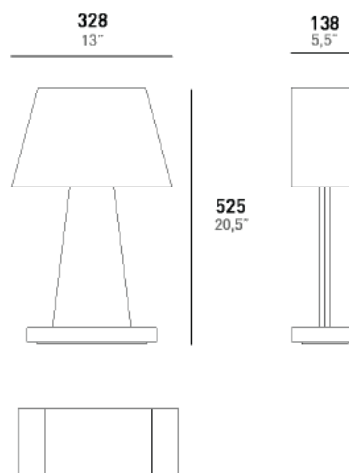

OVERALL DIMENSION

FEATURES

USE

Mounting Table
Lamp description 1 x 6W E27
Luminous Flux 806 lm
Environment Indoor

ELECTRICAL

Emergency Switching Voltage (V) No
ON-OFF switch - not dimmable
220-240V

PHYSICAL

Supply Cord Length Power Cord Standard EU
2000 mm

INCLUDED

Power (WATT)
6 W

Lamp Category
LED

Socket
E 27

Flux
806 lm

Temperature
2700 K

SUGGESTED

Power (WATT)
7 W

Lamp Category
LED

Socket
E 27

Flux
806 lm

Temperature
2700 K

CERTIFICATIONS