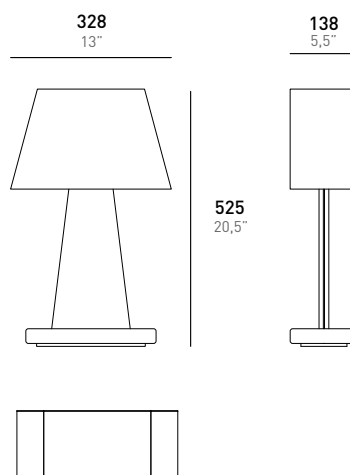

DIMENSIONI

CARATTERISTICHE

USO

Montaggio Tavolo
Caratteristiche Lampada 1 x 6W E27
Flusso Luminoso 806 lm
Ambiente Interno

ELETTRICHE

Emergenza No
Interruttore ON-OFF - non dimmerabile
Tensione (V) 220-240V

FISICHE

Alimentazione Cavo d'alimentazione Standard EU

Lunghezza Cavo 2000 mm

INCLUSA

Potenza (WATT)
6 W

Categoria
LED

Attacco
E 27

Flusso
806 lm

Temperatura
2700 K

SUGGERITA

Potenza (WATT)
7 W

Categoria
LED

Attacco
E 27

Flusso
806 lm

Temperatura
2700 K

CERTIFICAZIONI