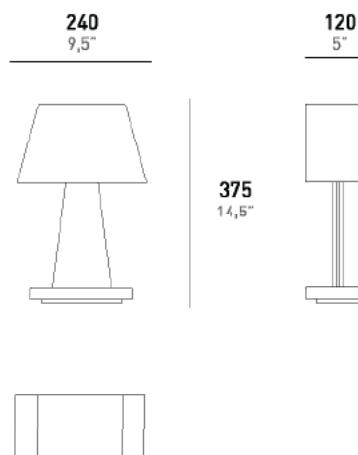

## DIMENSIONS

Width: 240 mm / 9,5"  
Depth: 120 mm / 5"  
Height: 375 mm / 14,5"

## PACKAGING

Width: 305 mm / 12"  
Depth: 180 mm / 7"  
Height: 480 mm / 19"

## OVERALL DIMENSION

## CERTIFICATIONS

**COLORS**

 Emperador Brown,  
Natural Linen

 White Carrara, Grey  
Natural Linen

 Imperial Grey, Grey  
Natural Linen

**DIMENSIONS**

Width: 240 mm / 9,5"  
Depth: 120 mm / 5"  
Height: 375 mm / 14,5"