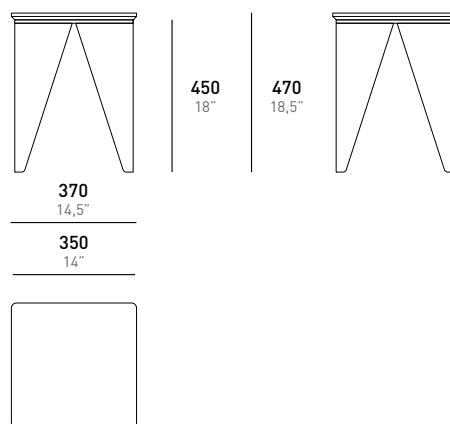

COLORI

-  Carrara / Trasparente
-  Carrara / Fumè
-  Carnico / Trasparente
-  Carnico / Fumè
-  Verde Alpi / Trasparente
-  Verde Alpi / Fumè

DESCRIZIONE

VEIN è composto da un piano e 4 gambe, ciascuna formata da due elementi tagliati al laser che vengono fresati a 45 gradi, incollati e successivamente rifiniti per ottenere la smussatura desiderata.

Si aggiunge un piano in marmo fresato che si innesta facilmente al piano superiore tramite degli incastri, dando così maggiore stabilità all'intero oggetto.

Tutti gli elementi vengono incollati a mano con estrema cura e precisione tramite la tecnica di incollaggio UV, che permette di avere una giunzione quasi invisibile tra le lastre di metacrilato.

DIMENSIONI

CARATTERISTICHE

USO		MATERIALI
Tipo	Side Table	Acrilico
Ambiente	Interno	Marmo

DIMENSIONI		IMBALLO
Larghezza:	370 mm / 14,5"	Larghezza: 450 mm / 18"
Profondità:	370 mm / 14,5"	Profondità: 450 mm / 18"
Altezza:	470 mm / 18,5"	Altezza: 585 mm / 23"

OVERALL DIMENSION

FEATURES

USE		MATERIALS
Type	Side Table	Acrylic
Environment	Indoor	Marble

DIMENSION		PACKAGING	
Width:	370 mm / 14,5"	Width:	450 mm / 18"
Depth:	370 mm / 14,5"	Depth:	450 mm / 18"
Height:	470 mm / 18,5"	Height:	585 mm / 23"