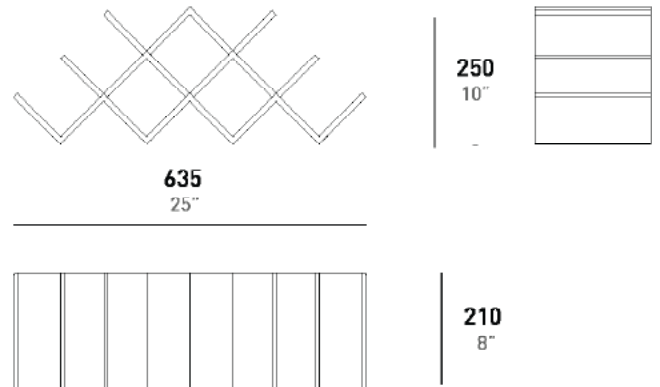

COLORI

-  Trasparente
-  Fumè
-  Rosso Ribes
-  Blu Petrolio
-  Degradè Giallo Ocra
-  Degradè Blu Petrolio

DESCRIZIONE

Waves è formato da tanti piccoli elementi tagliati al laser, fresati ed incollati tra di loro manualmente con estrema cura e precisione, in modo tale da creare una struttura ondulata geometrica. La particolarità di questo prodotto è la sua struttura a moduli che è in grado di consentire la sovrapposizione degli elementi e, all'occorrenza, aumentare la capienza destinata alle bottiglie. Tutti i pezzi sono diamantati a mano per dare lucidità assoluta al metacrilato e ottenere una trasparenza superiore anche a quella del vetro.

DIMENSIONI

CARATTERISTICHE

USO		MATERIALI
Tipo	Portabottiglie	Acrilico
Ambiente	Interno	

DIMENSIONI		IMBALLO	
Larghezza:	635 mm / 25"	Larghezza:	710 mm / 28"
Profondità:	210 mm / 8"	Profondità:	185 mm / 7,5"
Altezza:	250 mm / 10"	Altezza:	290 mm / 11,5"

OVERALL DIMENSION

FEATURES

USE		MATERIALS	DIMENSION		PACKAGING	
Type	Bottle rack	Acrylic	Width:	635 mm / 25"	Width:	710 mm / 28"
Enviroment	Indoor		Depth:	210 mm / 8"	Depth:	185 mm / 7,5"
			Height:	250 mm / 10"	Height:	290 mm / 11,5"