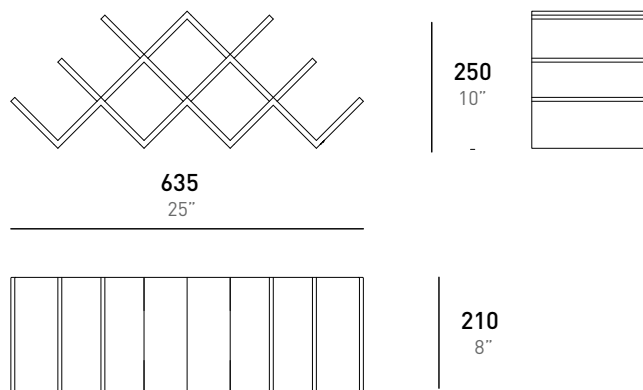

COLORI

-  Trasparente
-  Fumè
-  Rosso Ribes
-  Blu Petrolio
-  Degradè Giallo Ocra
-  Degradè Blu Petrolio

DESCRIZIONE

Waves è formato da tanti piccoli elementi tagliati al laser, fresati ed incollati tra di loro manualmente con estrema cura e precisione, in modo tale da creare una struttura ondulata geometrica. La particolarità di questo prodotto è la sua struttura a moduli che è in grado di consentire la sovrapposizione degli elementi e, all'occorrenza, aumentare la capienza destinata alle bottiglie. Tutti i pezzi sono diamantati a mano per dare lucidità assoluta al metacrilato e ottenere una trasparenza superiore anche a quella del vetro.

DIMENSIONI

CARATTERISTICHE

USO		MATERIALI
Tipo	Portabottiglie	Acrilico
Ambiente	Interno	

DIMENSIONI		IMBALLO	
Larghezza:	635 mm / 25"	Larghezza:	710 mm / 28"
Profondità:	210 mm / 8"	Profondità:	185 mm / 7,5"
Altezza:	250 mm / 10"	Altezza:	290 mm / 11,5"

OVERALL DIMENSION

FEATURES

USE		MATERIALS	DIMENSION		PACKAGING	
Type	Bottle rack	Acrylic	Width:	635 mm / 25"	Width:	710 mm / 28"
Enviroment	Indoor		Depth:	210 mm / 8"	Depth:	185 mm / 7,5"
			Height:	250 mm / 10"	Height:	290 mm / 11,5"