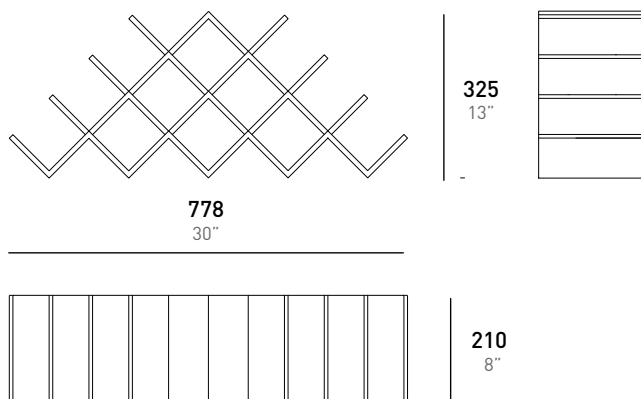

COLORI

-  Trasparente
-  Fumè
-  Rosso Ribes
-  Blu Petrolio
-  Degradè Giallo Ocra
-  Degradè Blu Petrolio

DESCRIZIONE

Waves è formato da tanti piccoli elementi tagliati al laser, fresati ed incollati tra di loro manualmente con estrema cura e precisione, in modo tale da creare una struttura ondulata geometrica. La particolarità di questo prodotto è la sua struttura a moduli che è in grado di consentire la sovrapposizione degli elementi e, all'occorrenza, aumentare la capienza destinata alle bottiglie. Tutti i pezzi sono diamantati a mano per dare lucidità assoluta al metacrilato e ottenere una trasparenza superiore anche a quella del vetro.

DIMENSIONI

CARATTERISTICHE

USO		MATERIALI	DIMENSIONI		IMBALLO	
Tipo	Portabottiglie	Acrilico	Larghezza:	778 mm / 30"	Larghezza:	860 mm / 34"
Ambiente	Interno		Profondità:	210 mm / 8"	Profondità:	205 mm / 8"
			Altezza:	325 mm / 13"	Altezza:	290 mm / 11,5"

OVERALL DIMENSION

FEATURES

USE		MATERIALS	DIMENSION		PACKAGING	
Type	Bottle rack	Acrylic	Width:	778 mm / 30"	Width:	860 mm / 34"
Enviroment	Indoor		Depth:	210 mm / 8"	Depth:	205 mm / 8"
			Height:	325 mm / 13"	Height:	290 mm / 11,5"