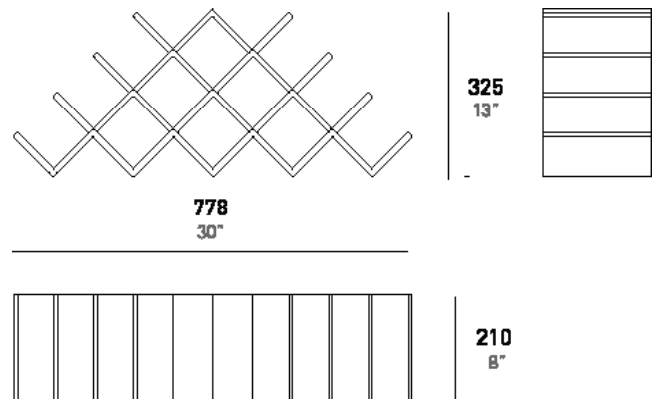

COLORI

-  Trasparente
-  Fumè
-  Rosso Ribes
-  Blu Petrolio
-  Degradè Giallo Ocra
-  Degradè Blu Petrolio

DESCRIZIONE

Waves è formato da tanti piccoli elementi tagliati al laser, fresati ed incollati tra di loro manualmente con estrema cura e precisione, in modo tale da creare una struttura ondulata geometrica. La particolarità di questo prodotto è la sua struttura a moduli che è in grado di consentire la sovrapposizione degli elementi e, all'occorrenza, aumentare la capienza destinata alle bottiglie. Tutti i pezzi sono diamantati a mano per dare lucidità assoluta al metacrilato e ottenere una trasparenza superiore anche a quella del vetro.

DIMENSIONI

CARATTERISTICHE

USO		MATERIALI	DIMENSIONI		IMBALLO	
Tipo	Portabottiglie	Acrilico	Larghezza:	778 mm / 30"	Larghezza:	860 mm / 34"
Ambiente	Interno		Profondità:	210 mm / 8"	Profondità:	205 mm / 8"
			Altezza:	325 mm / 13"	Altezza:	290 mm / 11,5"

OVERALL DIMENSION

FEATURES

USE		MATERIALS	DIMENSION		PACKAGING	
Type	Bottle rack	Acrylic	Width:	778 mm / 30"	Width:	860 mm / 34"
Enviroment	Indoor		Depth:	210 mm / 8"	Depth:	205 mm / 8"
			Height:	325 mm / 13"	Height:	290 mm / 11,5"